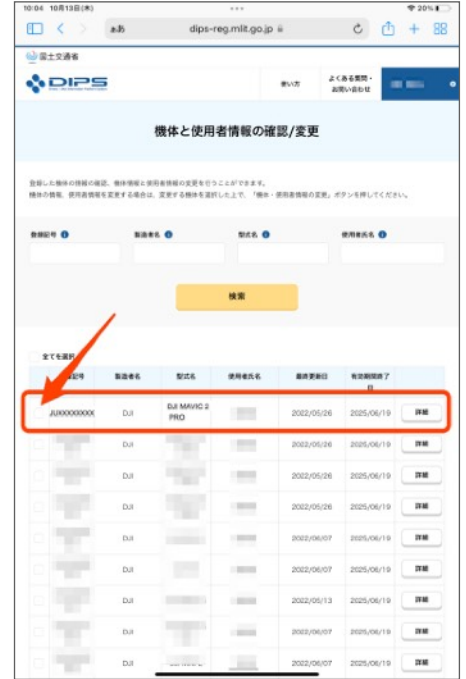

AERO-D-X1 取扱説明書

<https://aeroentry.co.jp/info/product/228/>

1. AERO-D-X1の書き込み準備

1、ドローン登録システムにアクセスし、ログイン

2、メインメニューの「機体情報・使用者情報の確認/変更」を選択

3、リモートIDの取付を行う機体を見つけ、左端にあるチェック欄にチェックを入れる。画面下部の「機体・使用者情報の変更」を選択
※登録数が多い場合に画面スクロール

4、「変更する機体・使用者情報の入力」を選択

5-1、上部「機体情報に変更はありますか？」の項目を「いいえ」である事を確認
5-2、下記の通り記入してください
①「あり(外付型)」「あり(内蔵型)」「あり(付帯型)」「なし」を選択
②選択肢より「エアロエントリー株式会社」を選択

③選択肢より「AERO-D-X1」
④製品外側に記載のS/Nを記載（製品外側に記載の「F」から始まる番号）
入力後、「確認」を選択し、次に確認画面下部の「変更申請」を選択して完了です