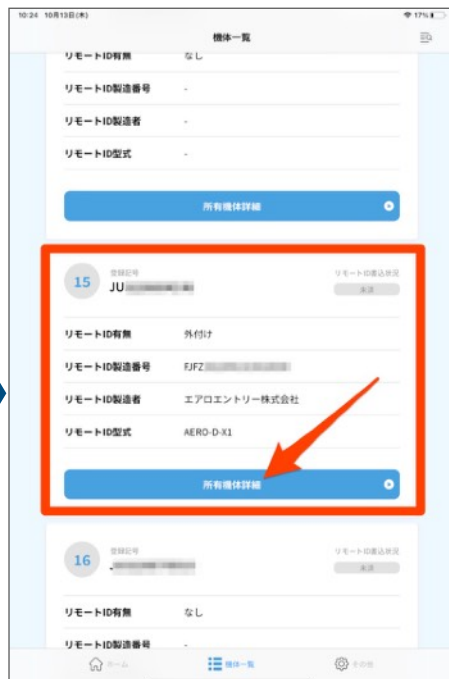

AERO-D-X1 取扱説明書

<https://aeroentry.co.jp/info/product/228/>

1. AERO-D-X1の書き込み準備

1、ドローン登録システムにアクセスし、ログイン

2、メインメニューの「機体情報・使用者情報の確認/変更」を選択

3、リモートIDの取付を行う機体を見つけ、左端にあるチェック欄にチェックを入れる。画面下部の「機体・使用者情報の変更」を選択
※登録数が多い場合に画面スクロール

4、「変更する機体・使用者情報の入力」を選択

5-1、上部「機体情報に変更はありますか？」の項目を「いいえ」である事を確認
5-2、下記の通り記入してください
①「あり(外付型)」「あり(内蔵型)」「あり(付帯型)」「なし」を選択
②選択肢より「エアロエントリー株式会社」を選択

③選択肢より「AERO-D-X1」
④製品外側に記載のS/Nを記載（製品外側に記載の「F」から始まる番号）
入力後、「確認」を選択し、次に確認画面下部の「変更申請」を選択して完了です

2. AERO-D-X1の書き込み(1)

1-1、AERO-Dを用意し、電源ボタンを1回押して、電源をONにする

1-2、電源ボタンを1回押す(青点灯)

※作業前に必ずご利用端末のBluetooth機能がONになっている事を確認しましょう。

※LEDは発信・書き込みを状態を表示する「青」と電源状態を表示する「緑」の2つが点滅or点灯します。

2、DIPS Appを立ち上げ、ログイン

3、「リモートID書き込みへ」を選択

4-1、機体一覧から書き込む機体を見つけ、「所有機体登録」を選択

4-2、「リモートID書込」を選択

4-3、リモートIDの製造番号が表示されるので選択

※表示されていない場合※
AERO-D-X1の電源ボタンを短く1回押してください(青点灯状態である事確認)

2. AERO-D-X1の書き込み(2)

4-4、「OK」を選択

4-5、「OK」を選択して書き込み作業は完了です。おつかれさまでした。機体に搭載し飛行をお楽しみください