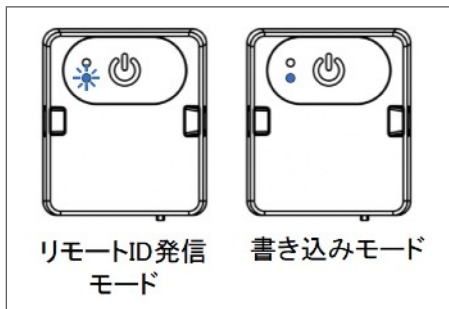

2. AERO-D-X1の書き込み(1)

1-1、AERO-Dを用意し、電源ボタンを1回押して、電源をONにする

1-2、電源ボタンを1回押す(青点灯)

※作業前に必ずご利用端末のBluetooth機能がONになっている事を確認しましょう。

※LEDは発信・書き込みを状態を表示する「青」と電源状態を表示する「緑」の2つが点滅or点灯します。