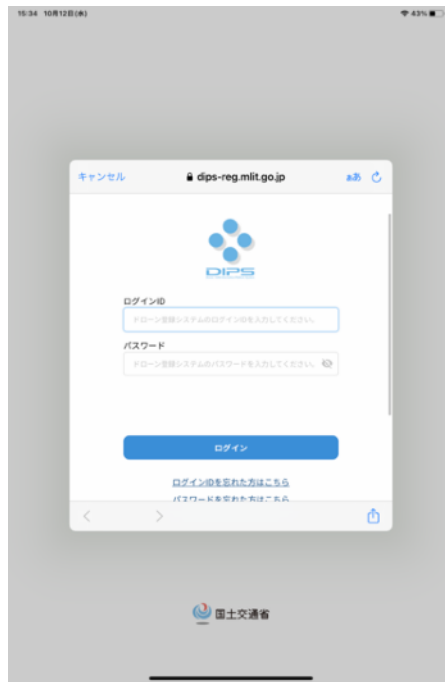

4、「変更する機体・使用者情報の入力」を選択

5-1、上部「機体情報に変更はありますか？」の項目を「いいえ」である事を確認
5-2、下記の通り記入してください
①「あり(外付型)」「あり(内蔵型)」「あり(付帯型)」「なし」を選択
②選択肢より「エアロエントリー株式会社」を選択

③選択肢より「AERO-D-X1」
④製品外側に記載のS/Nを記載（製品外側に記載の「F」から始まる番号）
入力後、「確認」を選択し、次に確認画面下部の「変更申請」を選択して完了です

2. AERO-D-X1の書き込み(1)

1-1、AERO-Dを用意し、電源ボタンを1回押して、電源をONにする

1-2、電源ボタンを1回押す(青点灯)

※作業前に必ずご利用端末のBluetooth機能がONになっている事を確認しましょう。

※LEDは発信・書き込みを状態を表示する「青」と電源状態を表示する「緑」の2つが点滅or点灯します。

2、DIPS Appを立ち上げ、ログイン

3、「リモートID書き込みへ」を選択