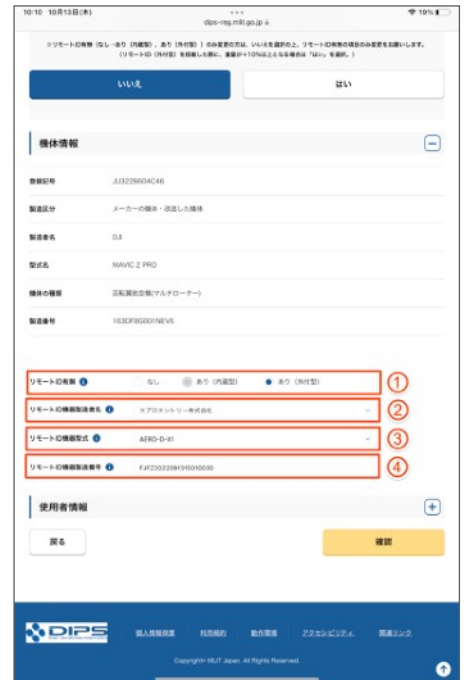

AERO-D-X1 取扱説明書

<https://aeroentry.co.jp/info/product/228/>

1. AERO-D-X1の書き込み準備

1、ドローン登録システムにアクセスし、ログイン

2、メインメニューの「機体情報・使用者情報の確認/変更」を選択

3、リモートIDの取付を行う機体を見つけ、左端にあるチェック欄にチェックを入れる。画面下部の「機体・使用者情報の変更」を選択
※登録数が多い場合に画面スクロール

4、「変更する機体・使用者情報の入力」を選択

5-1、上部「機体情報に変更はありますか？」の項目を「いいえ」である事を確認
5-2、下記の通り記入してください
①「あり(外付型)」「あり(内蔵型)」「あり(付帯型)」「なし」を選択
②選択肢より「エアロエントリー株式会社」を選択

③選択肢より「AERO-D-X1」
④製品外側に記載のS/Nを記載（製品外側に記載の「F」から始まる番号）
入力後、「確認」を選択し、次に確認画面下部の「変更申請」を選択して完了です